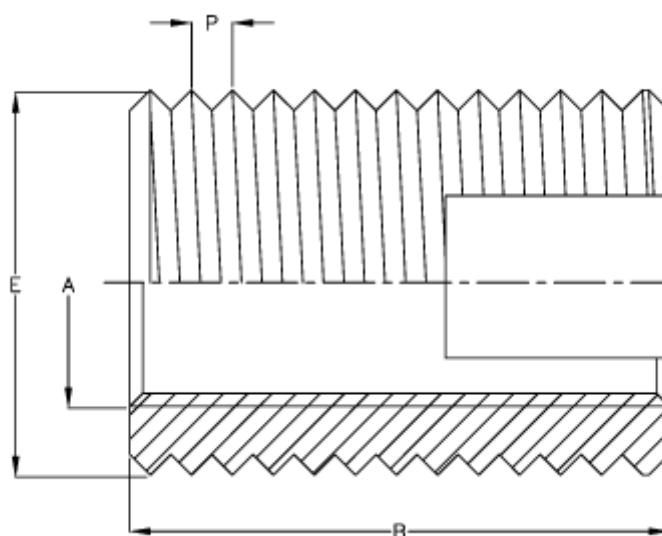

Varenummer: 12303000100500  
Beskrivelse: KLEE-coil 303 000 100.500  
M10 Rustfast 1.4305

## Mål

Anbefalet huldia. (blødt mat.)	= 10,6 til 10,8
Anbefalet huldia. (hårdt mat.)	= 10,9 til 11,2
Gevindstigning P	= 1.50
Indvendigt gevind A	= M10
Længde B	= 15
Min. huldybde bundhul	= 18
Type	= 303 0 100..
Udvendigt gevind E	= 12.0